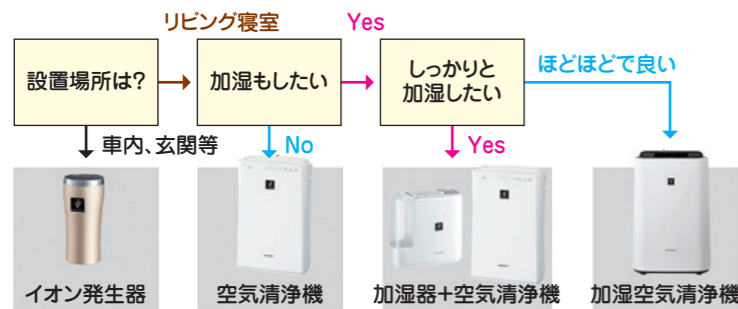

# B&BFLOR

新感覚! これまでにない 静かで滑らない床!

●超高密度のパイル植毛が愛犬の爪、肉球をソフトに支えてグリップするので足元がしっかり安定。  
●ツルツル滑らなく衝撃も吸収分散するので愛犬の足腰に負担をかけません。  
●カチャカチャ響く爪音、足音、生活音にも優れた遮音性で騒音防止に効果的です。

ペットと暮らす床のお悩み解消します!

お問い合わせ・ご相談はこちら

B&B CONCEPT株式会社  
〒730-0826 広島市中区南吉島1-1  
TEL(082)546-9111

# 今だからこそ伝えたい 空気清浄機の正しい選び方・使い方。

まずは用途にあった空気清浄器を選ぶ。

重要なのは使用される場所ごとの機種を置くかがポイント。お部屋にあった能力の物を置く!

空気清浄機は夏と冬で使い方が違ってきます。

部屋全体に気流を発生させることで効果アップ!

ポイントは空気を循環させること!

夏場の効果的な使い方としてエアコンの真下に置く方が最も効果的! 冬場の効果的な使い方としてエアコンの向かい側に置くのが最も効果的!