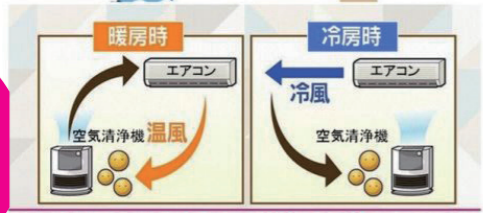

# 今だからこそ伝えたい 空気清浄機の正しい選び方・使い方。

まずは用途にあった空気清浄器を選ぶ。

重要なのは使用される場所ごとの機種を置くかがポイント。お部屋にあった能力の物を置く!

空気清浄機は夏と冬で使い方が違ってきます。

部屋全体に気流を発生させることで効果アップ!

ポイントは空気を循環させること!

夏場の効果的な使い方としてエアコンの真下に置く方が最も効果的! 冬場の効果的な使い方としてエアコンの向かい側に置くのが最も効果的!